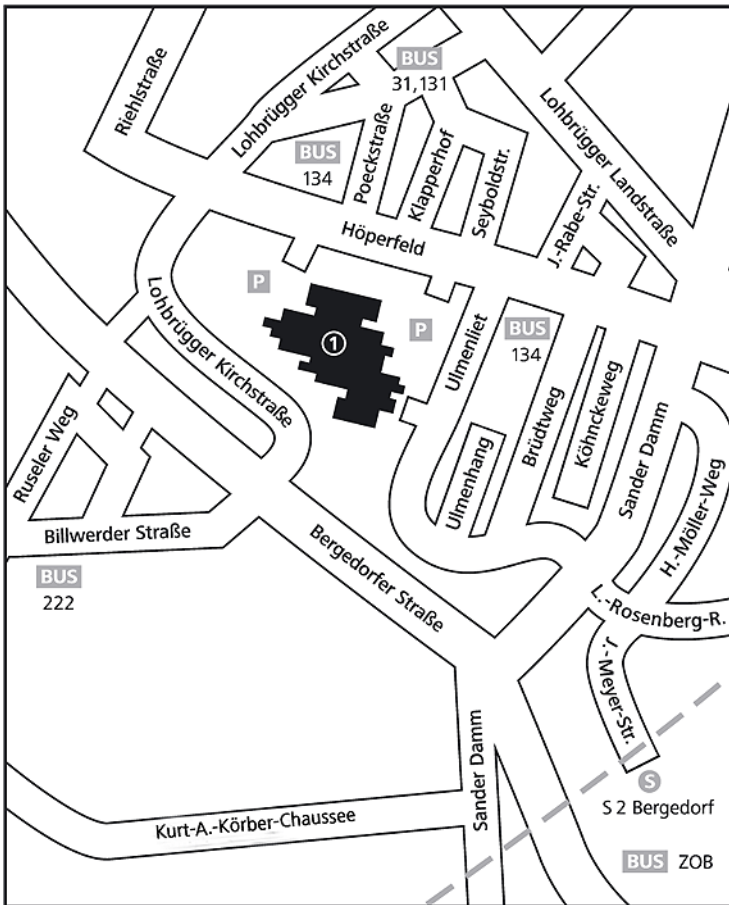

## Campus Bergedorf

HAW Hamburg  
Campus Bergedorf  
Fakultät Life Sciences  
Lohbrügger Kirchstraße 65  
21033 Hamburg

Auf dem Campus Bergedorf befindet sich die Fakultät Life Sciences mit folgenden Departments: